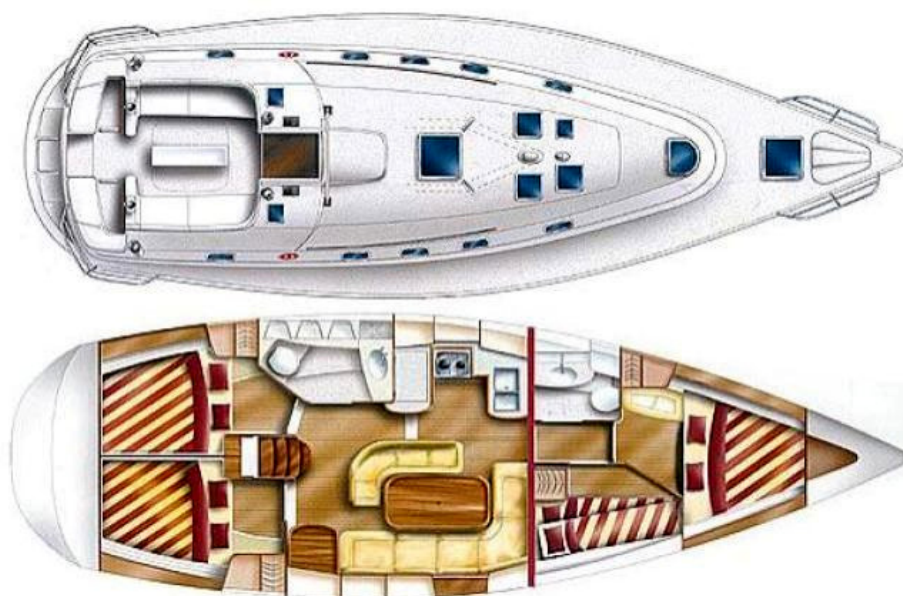

Gib Sea 43

www.syg.de

YACHTCHARTER - SEGELTÖRNS - REISEBÜRO - FLÜGE - FLUGCHARTER

Sun Yachting Germany waldenserstr.7 10 551 berlin tel. 030 - 395 70 96 fax 030 - 396 44 34 info@syg.de

SUN YACHTING GERMANY